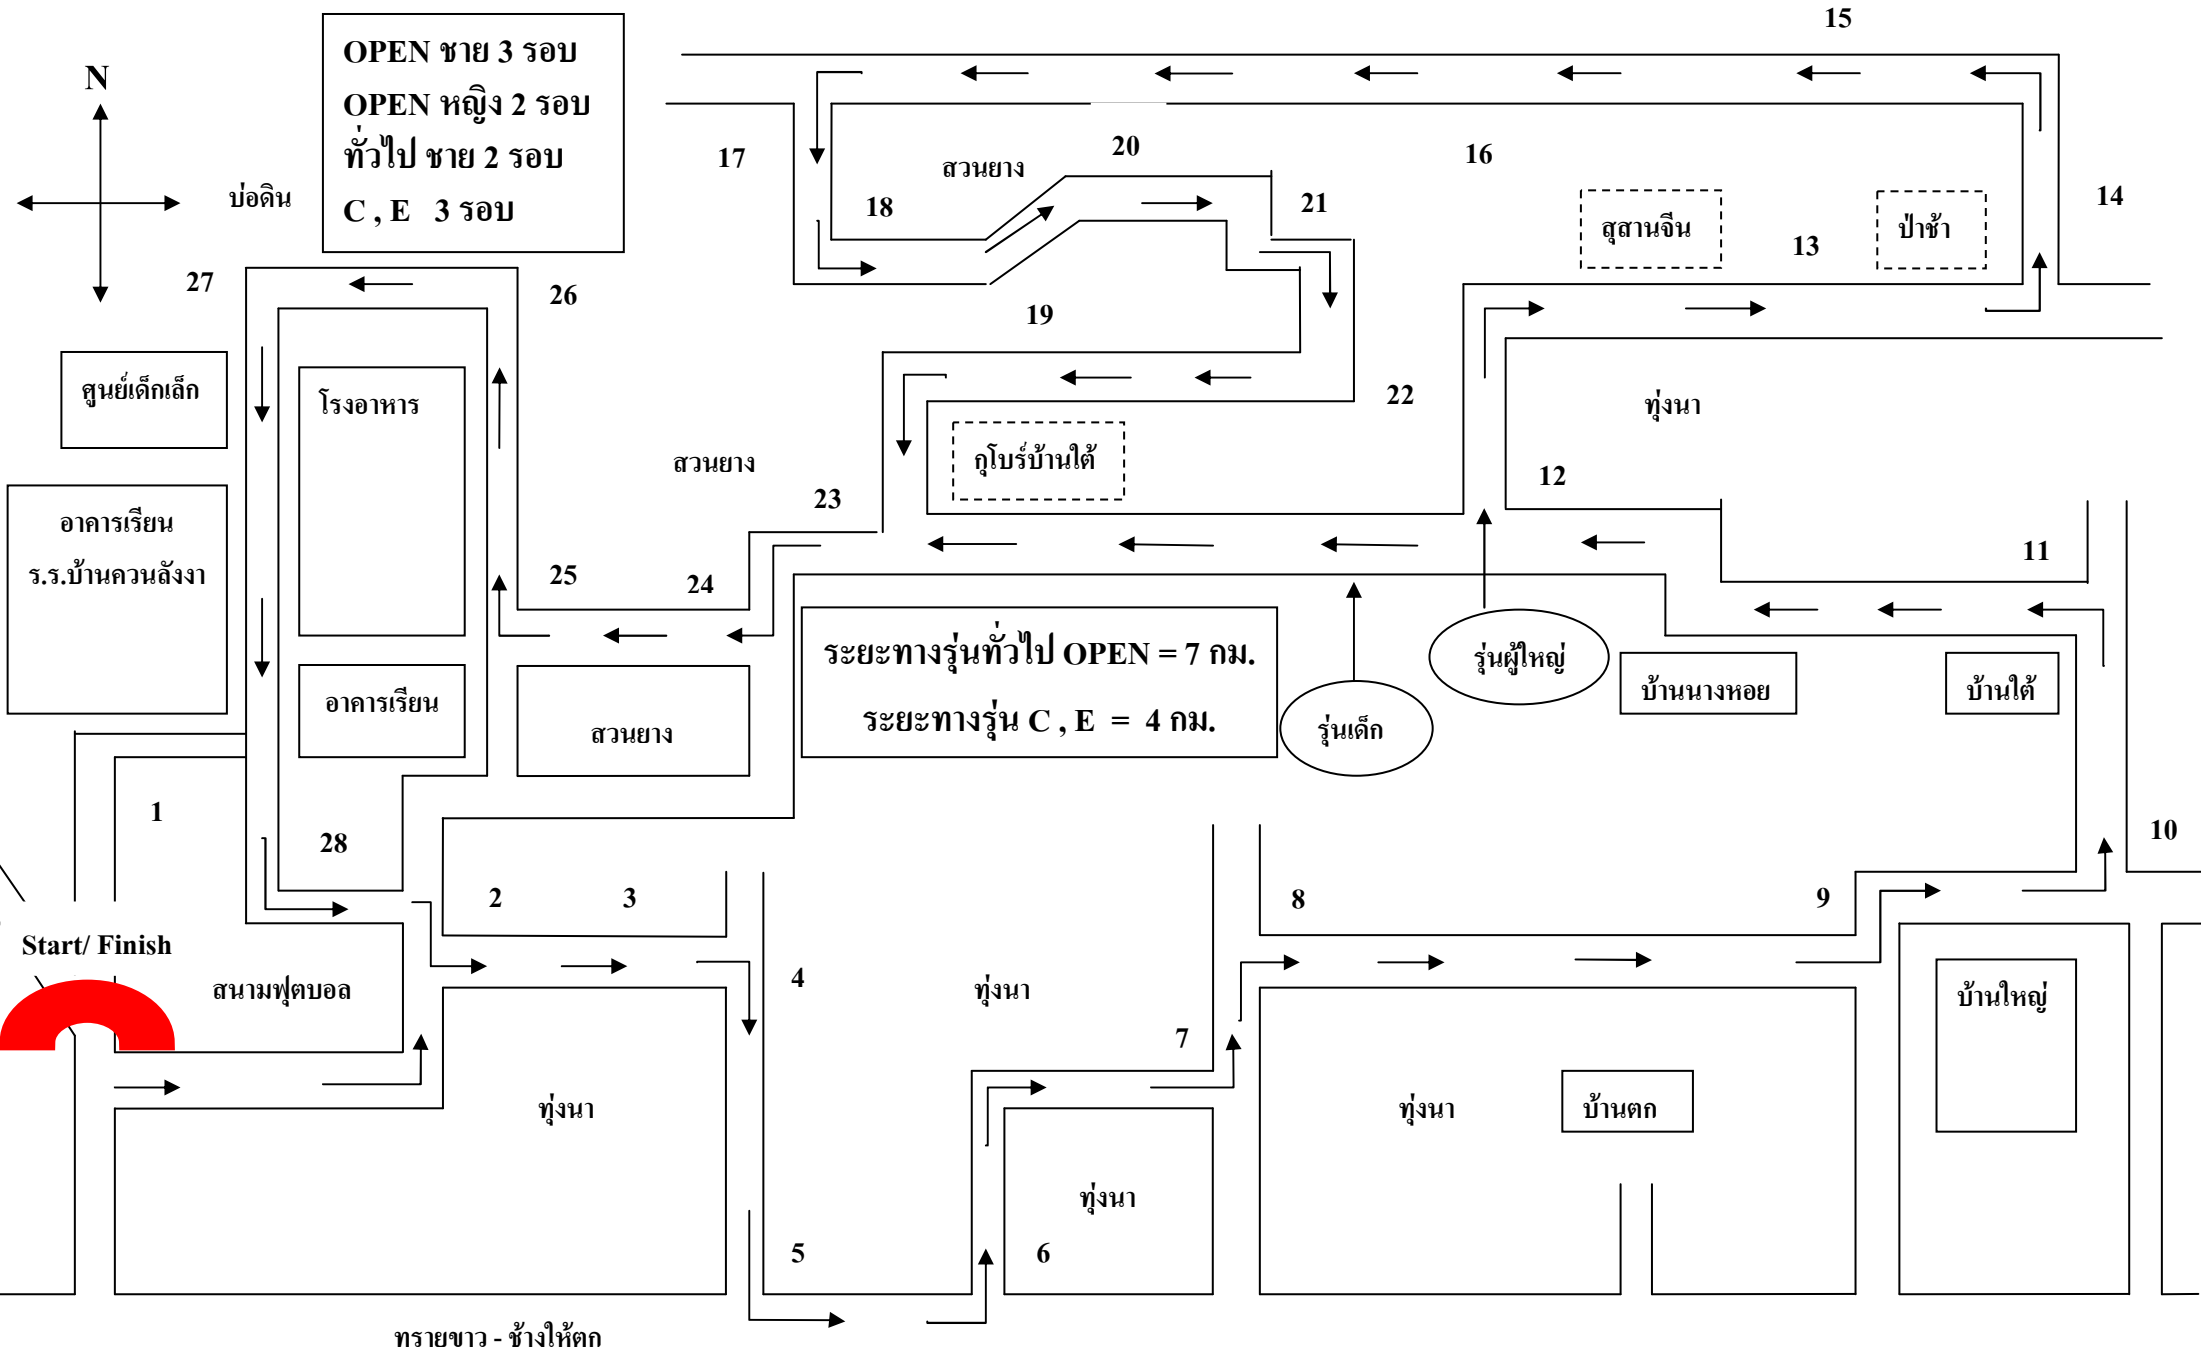

เส้นทางการแข่งขันจักรยานเสือภูเขา ครั้งที่ 10 ประจำปี 2556

Start/ Finish

ทรายขาว - ช้างให้ตก